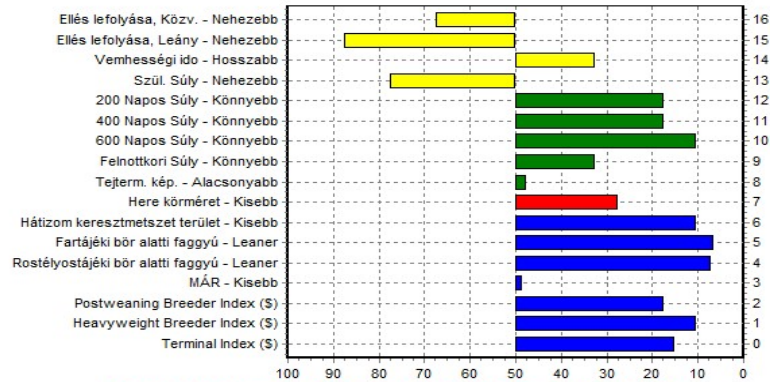

**32095 8675 5**

TKO: A3

Katalógus ár (nettó):

**950 000 Ft**Aktuális súly: **546 kg**

szarvalt

Születési idő: **2020.05.16**Születési súly: **56 kg**

205 napos súly:	205 napos index (%): <b>119</b>	
STV gyarapodás: <b>1 634 g</b>	STV gyarapodás index (%): <b>95</b>	
Küllemi bírálat össz.pontszám:	Izomfejlettség <b>73,3</b>	Vázfejlettség <b>50</b>
	Funkcionális tulajdonságok <b>55</b>	Alkati tulajdonságok <b>66</b>
Sperma koncentráció (millió / ml)	<b>500</b>	Élő spermiumok (%) <b>94</b>
Sperma sebesség (µm / s)	<b>172</b>	Sperma-farok rezgés (Hz) <b>11</b>

## LAJOSMIZSEI TÖRKÖLY 3209579584 TÉ Grafikonja

Az ötvenedik százalékosztály a 2018-ban született borjak TÉ-einek fajtaátlagát jelenti.

## 2020 Magyar Charolais GROUP BREEDPLAN TÉ-ek(18/08/20)

	Ellés lefolyása, Közv. (%)	Ellés lefolyása, Leány (%)	Vemhességi idő (nap)	Szül. Súly (kg)	200 Napos Súly (kg)	400 Napos Súly (kg)	600 Napos Súly (kg)	Felnőttkori Súly (kg)	Tejterm. kép. (kg)	Here körméret (cm)	Hátizom keresztmetszet terület (cm <sup>2</sup> )	Fartájéki bőr alatti faggyú (mm)	Rostélyostájéki bőr alatti faggyú (mm)	Márványozottság (%)
TÉ	-0.2	-1.7	-0.7	+1.7	16	26	35	25	6	+0.2	+1.9	+0.3	+0.1	+0.1
Ism.	43%	33%	49%	74%	71%	72%	74%	63%	41%	65%	60%	58%	53%	40%
2018. évben született borjak átl. TÉ-e a fajtán belül														
TÉ	+0.6	+0.4	-0.5	+1.0	(+8)	(+15)	(+21)	(+22)	(+6)	+0.1	+0.7	-0.1	-0.1	+0.1